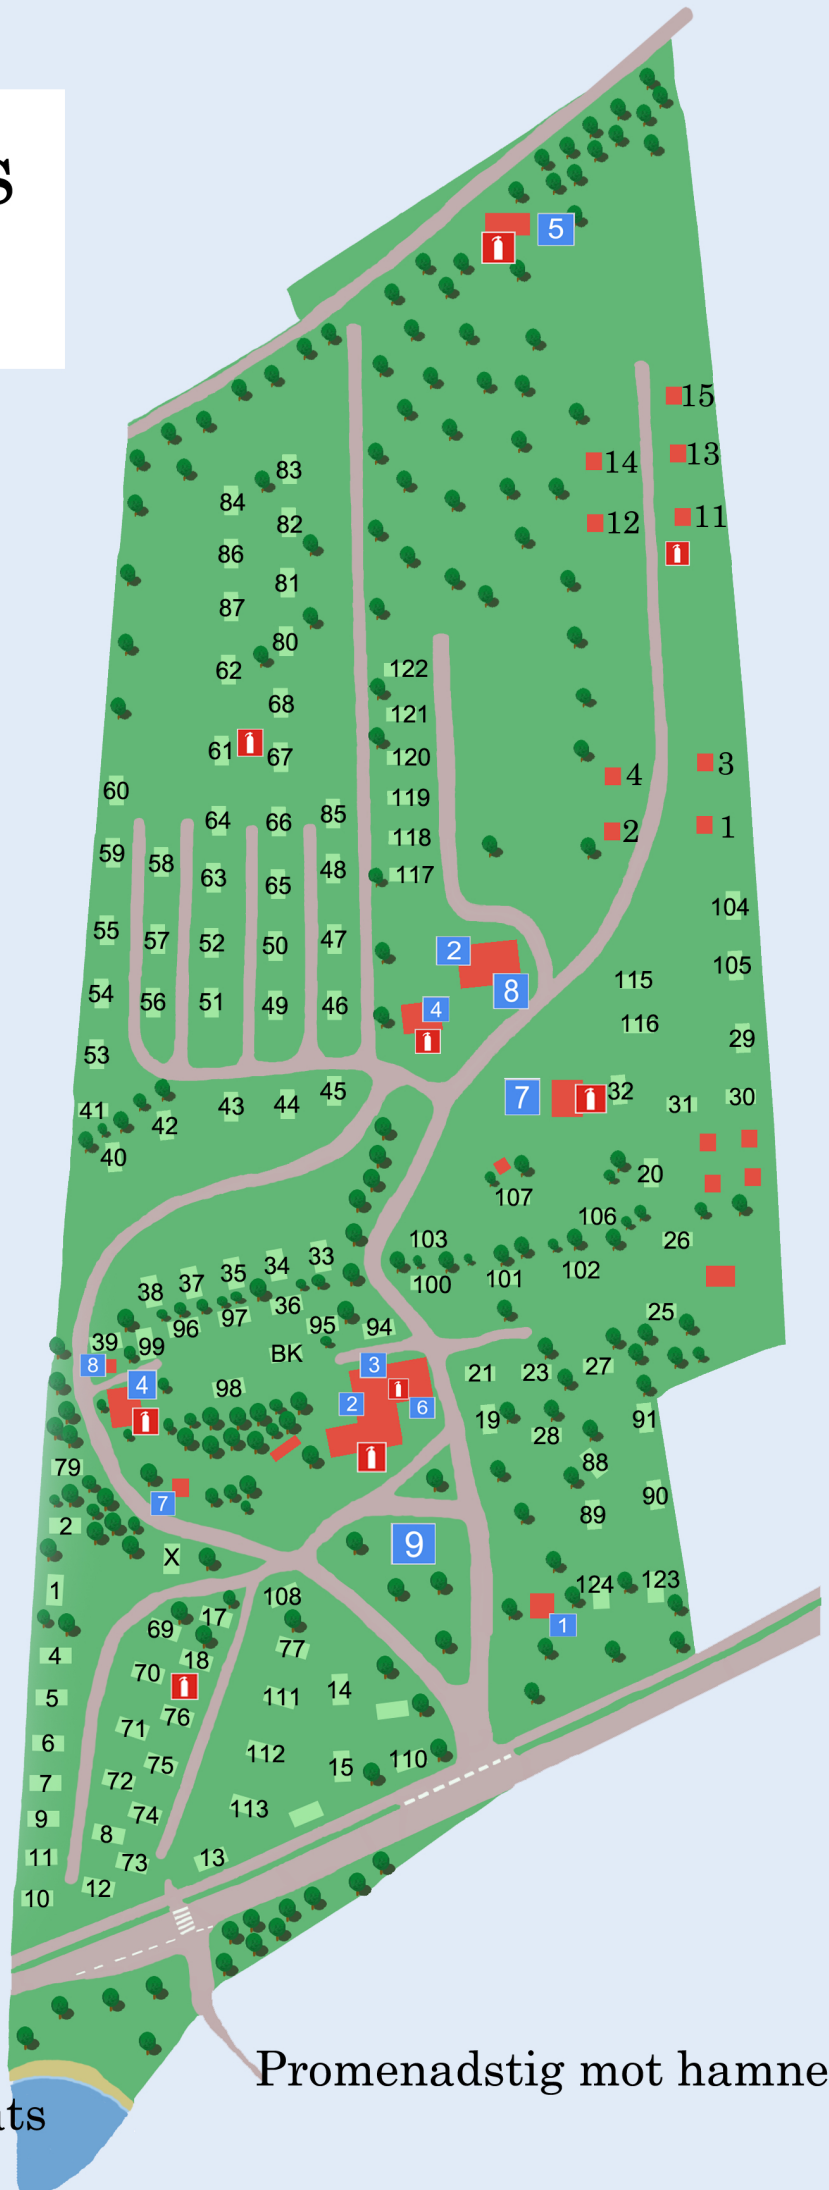

5 Bastu
Sauna

6 Reception/servering
Vastaanotto/ravintola
Reception/restaurant

7 Sopstation
Jätteet
Garbage

8 Latrintömning
WC tyhjennys
Dump station

9 Lekplats
Leikkipaikka
Playground

Badplats

Promenadstig mot hamnen