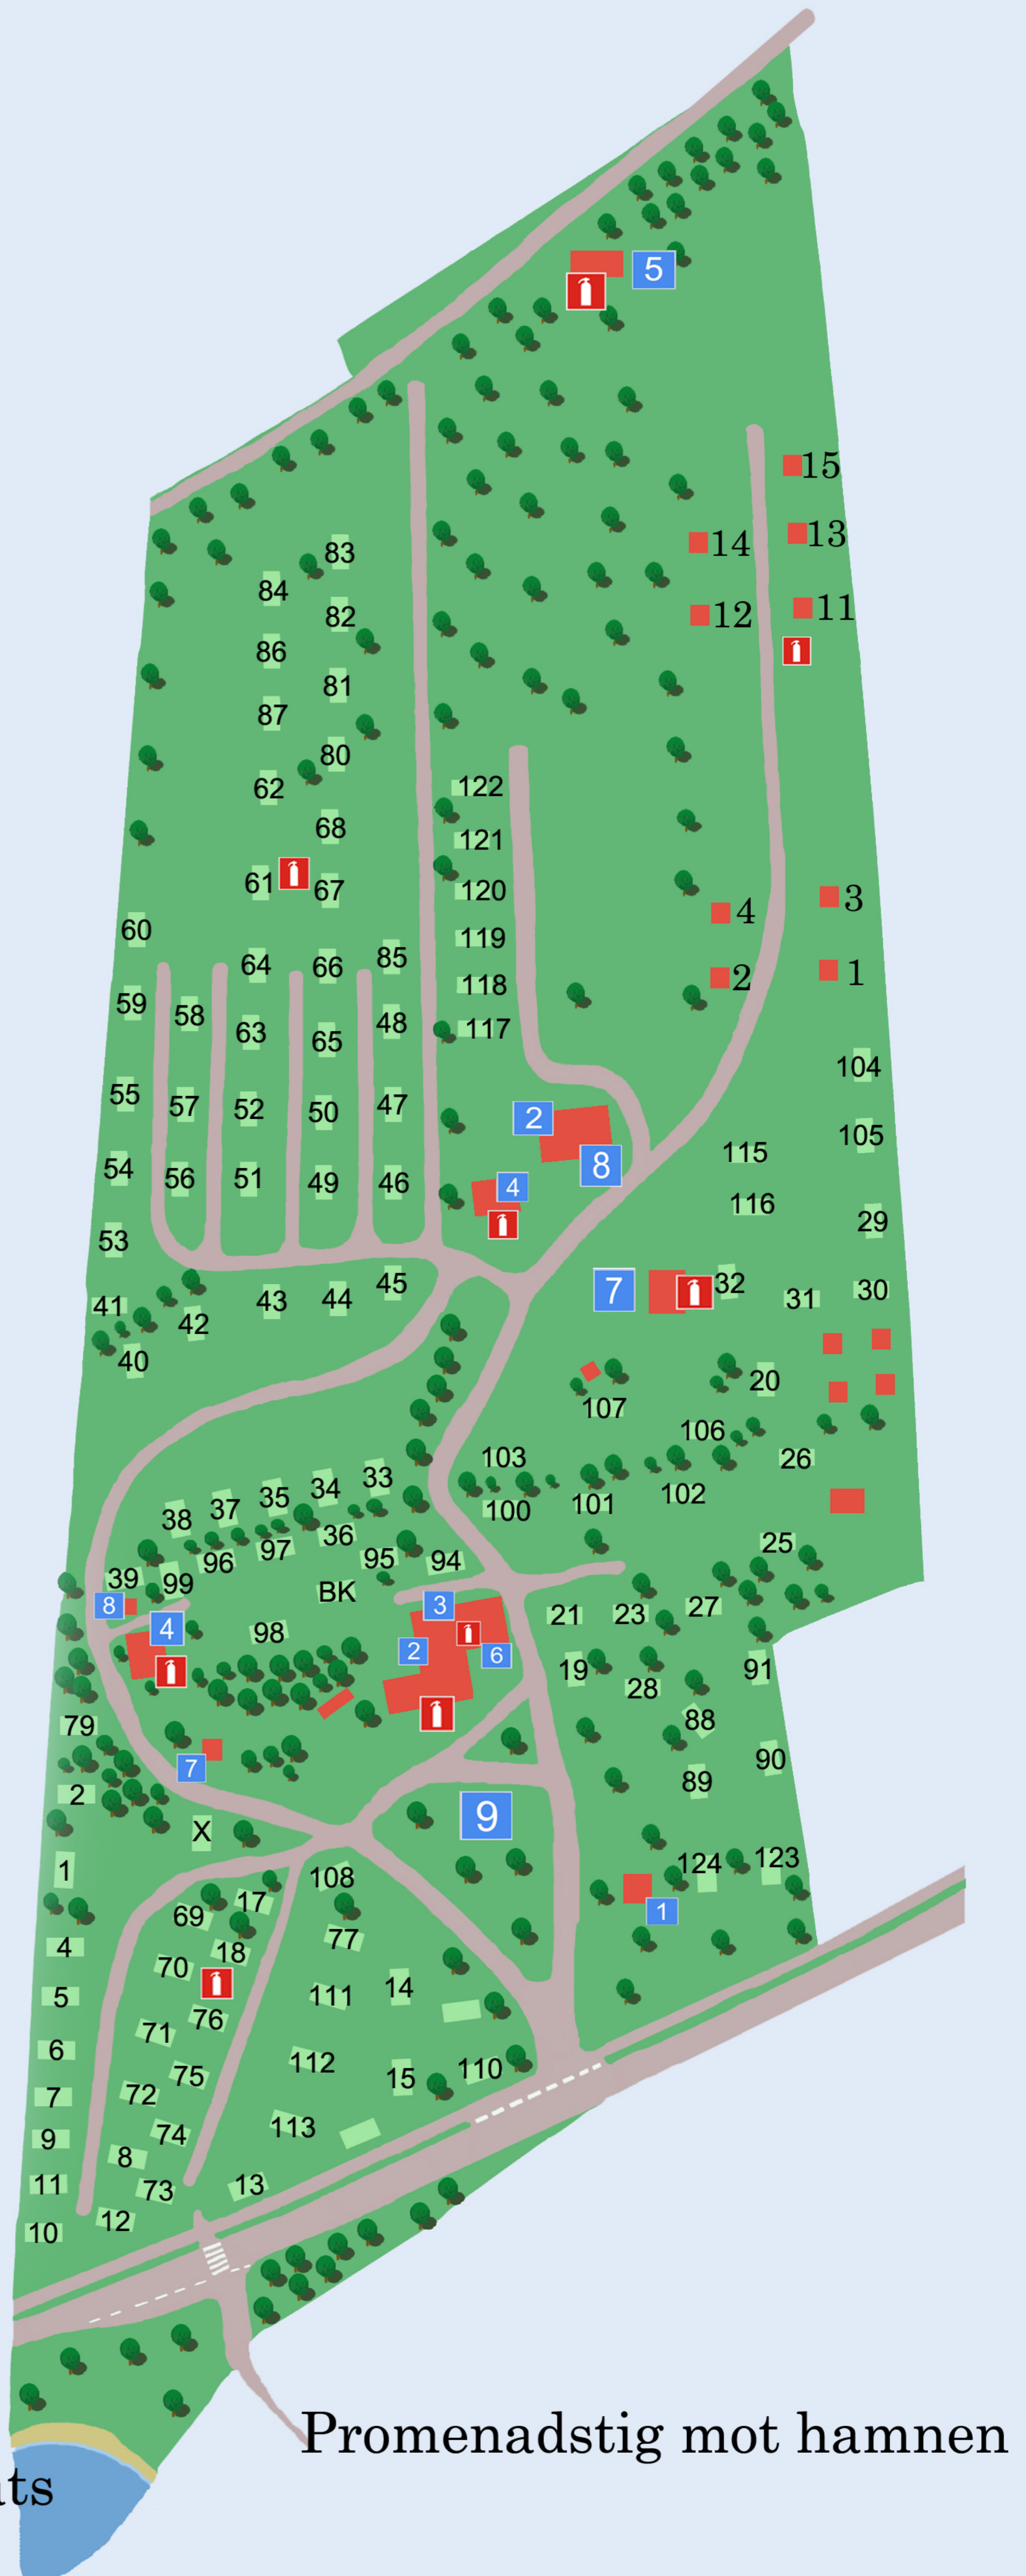

Bastu
Sauna

Reception/servering
Vastaanotto/ravintola
Reception/restaurant

Sopstation
Jätteet
Garbage

Latrintömning
WC tyhjennys
Dump station

Lekplats
Leikkipaikka
Playground

Badplats

Promenadstig mot hamnen